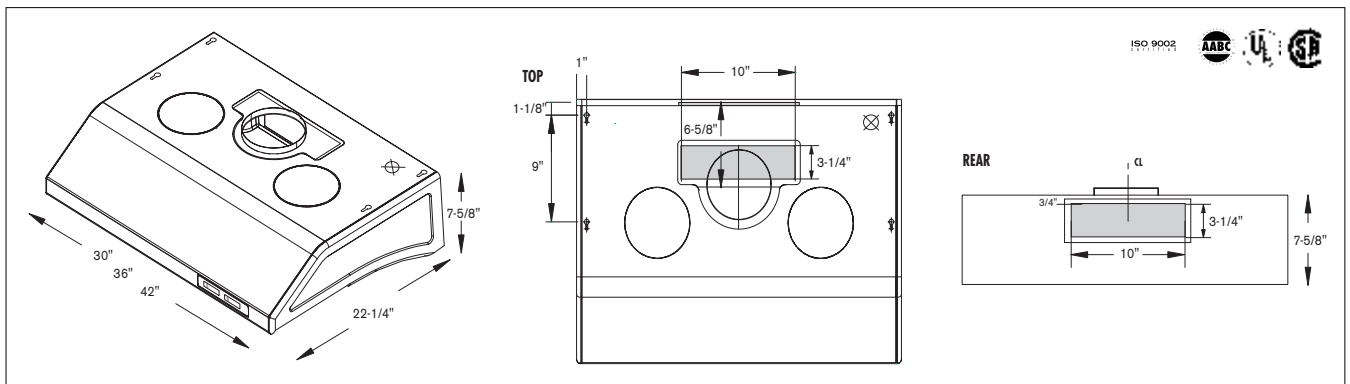

ZEPHYR
www.zephyronline.com

p o w e r s e r i e s

CYCLONE

MODEL:	AK6500	AK6536	AK6542
<input type="checkbox"/> Size	30" <input type="checkbox"/>	36" <input type="checkbox"/>	42" <input type="checkbox"/>
PERFORMANCE			
<input type="checkbox"/> CFM	650 <input type="checkbox"/>	650 <input type="checkbox"/>	650 <input type="checkbox"/>
<input type="checkbox"/> Sones	5.0 <input type="checkbox"/>	5.0 <input type="checkbox"/>	5.0 <input type="checkbox"/>
COLOR/FINISH			
<input type="checkbox"/> Black/B	<input type="checkbox"/>	<input type="checkbox"/>	<input type="checkbox"/>
<input type="checkbox"/> White/W	<input type="checkbox"/>	<input type="checkbox"/>	<input type="checkbox"/>
<input type="checkbox"/> Stainless Steel/S	<input type="checkbox"/>	<input type="checkbox"/>	<input type="checkbox"/>
<input type="checkbox"/> Bisque/Q	<input type="checkbox"/>	<input type="checkbox"/>	no <input type="checkbox"/>
<input type="checkbox"/>			
FEATURES & ACCESSORIES			
<input type="checkbox"/> Self Cleaning	<input type="checkbox"/>	<input type="checkbox"/>	<input type="checkbox"/>
<input type="checkbox"/> Removable Clean Cups	2 <input type="checkbox"/>	2 <input type="checkbox"/>	2 <input type="checkbox"/>
<input type="checkbox"/> Removable Safety Grills	<input type="checkbox"/>	<input type="checkbox"/>	<input type="checkbox"/>
<input type="checkbox"/> Dishwasher Safe Accessories	<input type="checkbox"/>	<input type="checkbox"/>	<input type="checkbox"/>
<input type="checkbox"/> Fully Concealed Underside	<input type="checkbox"/>	<input type="checkbox"/>	<input type="checkbox"/>
<input type="checkbox"/> Capture (depth)	22-1/4" <input type="checkbox"/>	22-1/4" <input type="checkbox"/>	22-1/4" <input type="checkbox"/>
CONTROLS			
<input type="checkbox"/> Type	slider <input type="checkbox"/>	slider <input type="checkbox"/>	slider <input type="checkbox"/>
<input type="checkbox"/> Speed Levels	3 <input type="checkbox"/>	3 <input type="checkbox"/>	3 <input type="checkbox"/>
<input type="checkbox"/> Incandescent Lights	2 <input type="checkbox"/>	2 <input type="checkbox"/>	2 <input type="checkbox"/>
DUCT SPECIFICATIONS			
<input type="checkbox"/> Option 1 (vertical)	6"RD <input type="checkbox"/>	6"RD <input type="checkbox"/>	6"RD <input type="checkbox"/>
<input type="checkbox"/> Option 2 (vertical)	3-1/4" x 10" <input type="checkbox"/>	3-1/4" x 10" <input type="checkbox"/>	3-1/4" x 10" <input type="checkbox"/>
<input type="checkbox"/> Option 3 (rear horizontal)	3-1/4" x 10" <input type="checkbox"/>	3-1/4" x 10" <input type="checkbox"/>	3-1/4" x 10" <input type="checkbox"/>
<input type="checkbox"/> Minimum round duct size	6" <input type="checkbox"/>	6" <input type="checkbox"/>	6" <input type="checkbox"/>
<input type="checkbox"/> Minimum rectangular duct size	3-1/4" x 10" <input type="checkbox"/>	3-1/4" x 10" <input type="checkbox"/>	3-1/4" x 10" <input type="checkbox"/>
<input type="checkbox"/> Duct conversion kit	included <input type="checkbox"/>	included <input type="checkbox"/>	included <input type="checkbox"/>
<input type="checkbox"/> Ducting	3-way <input type="checkbox"/>	3-way <input type="checkbox"/>	3-way <input type="checkbox"/>