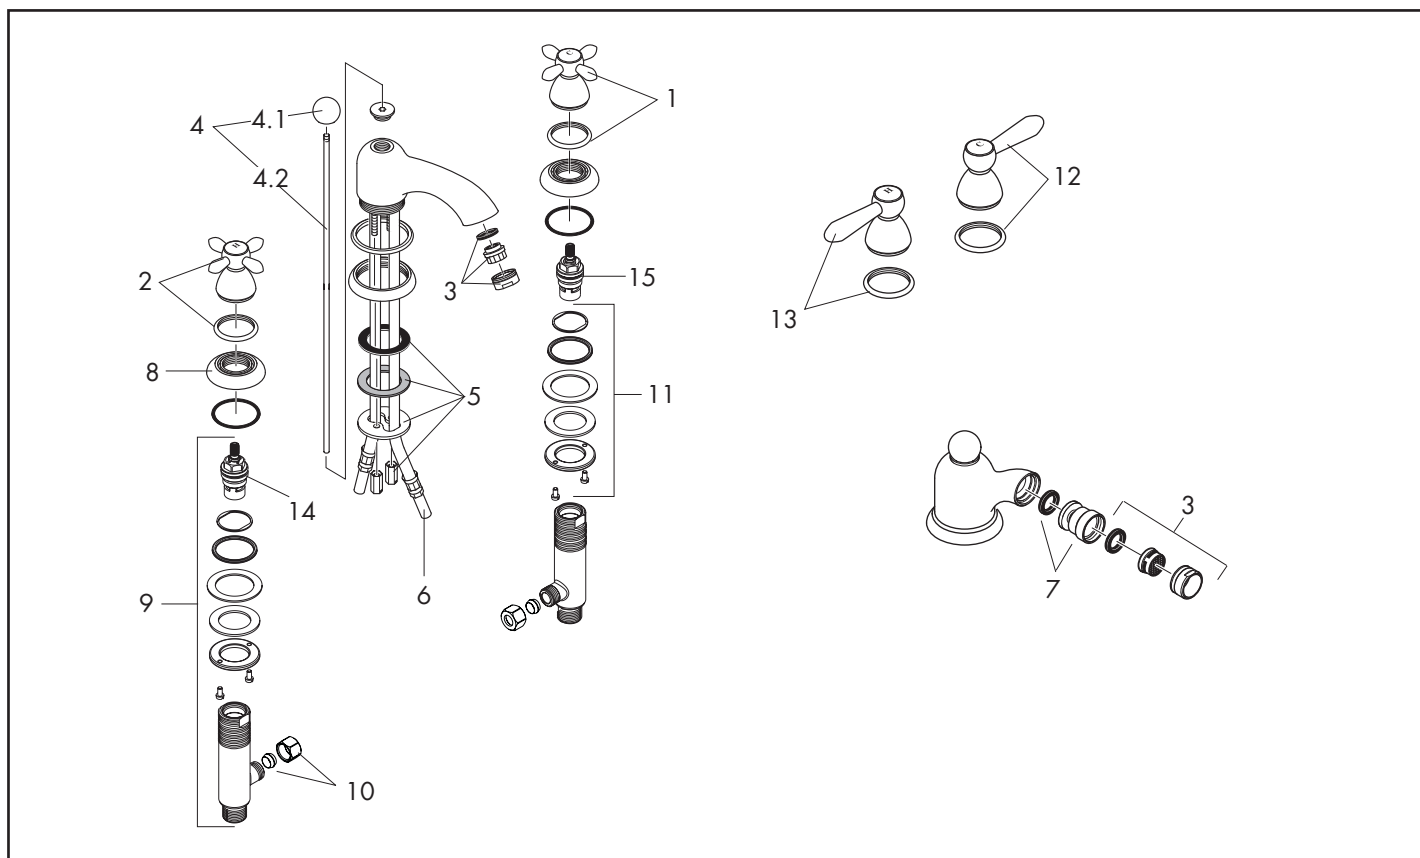

XX = Please see page 6.1 for finish
 XX = Description des codes couleur page 6.1
 XX = Para el código de acabados ver página 6.1

AXOR[®]

hansgrohe

Axor Carlton

Widespread lav set, bidet set / Mélangeur 3 trous pour lavabo, bidet / Batéria americana para lavabo, bidé

17133XX1

17135XX1

17233XX1

17235XX1

Pos.	Description	Description	Denominación	Nr./Nr./N°
1	handle for cold water	poignée eau froide	Mando agua fría	17291XX0
2	handle for hot water	poignée eau chaude	Mando agua caliente	17292XX0
3	aerator	aérateur	Aireador completo	13085XX0
4	pop-up rod	tirette	Tirador completo	94028XX0
4.1	diverter knob	bouton d'inverseur	Tirador inversor	94086XX0
4.2	pull rod	tirette	Tirador	94085000
5	fixation set	fixation	Set de fijación completo	94138000
6	connection hose 450 mm	flex. de raccords	Conexion flexible	88599000
7	ball joint	rotule	Rotula	92036XX0
8	handle escutcheon	rosace pour poignée	Florón para mando	94035XX0
9	stop valve	robinett d'arrêt	Valvula completa	88503000
10	squeezing connection	raccord a bague sertie	tuercas giferia	88513000
11	fixation set	fixation	Set de fijación completo	88511000
12	handle for cold water	poignée eau froide	Mando agua fría	17296XX0
13	handle for hot water	poignée eau chaude	Mando agua caliente	17295XX0
14	hot cartridge	mécánisme eau chaude	Montura agua caliente	94009000
15	cold cartridge	mécánisme eau froide	Montura agua fría	94008000
	pop-up drain, see ch. 17	vidage lavabo voir chap. 17	Vaciadores, ver capítulo 17	94159XX0