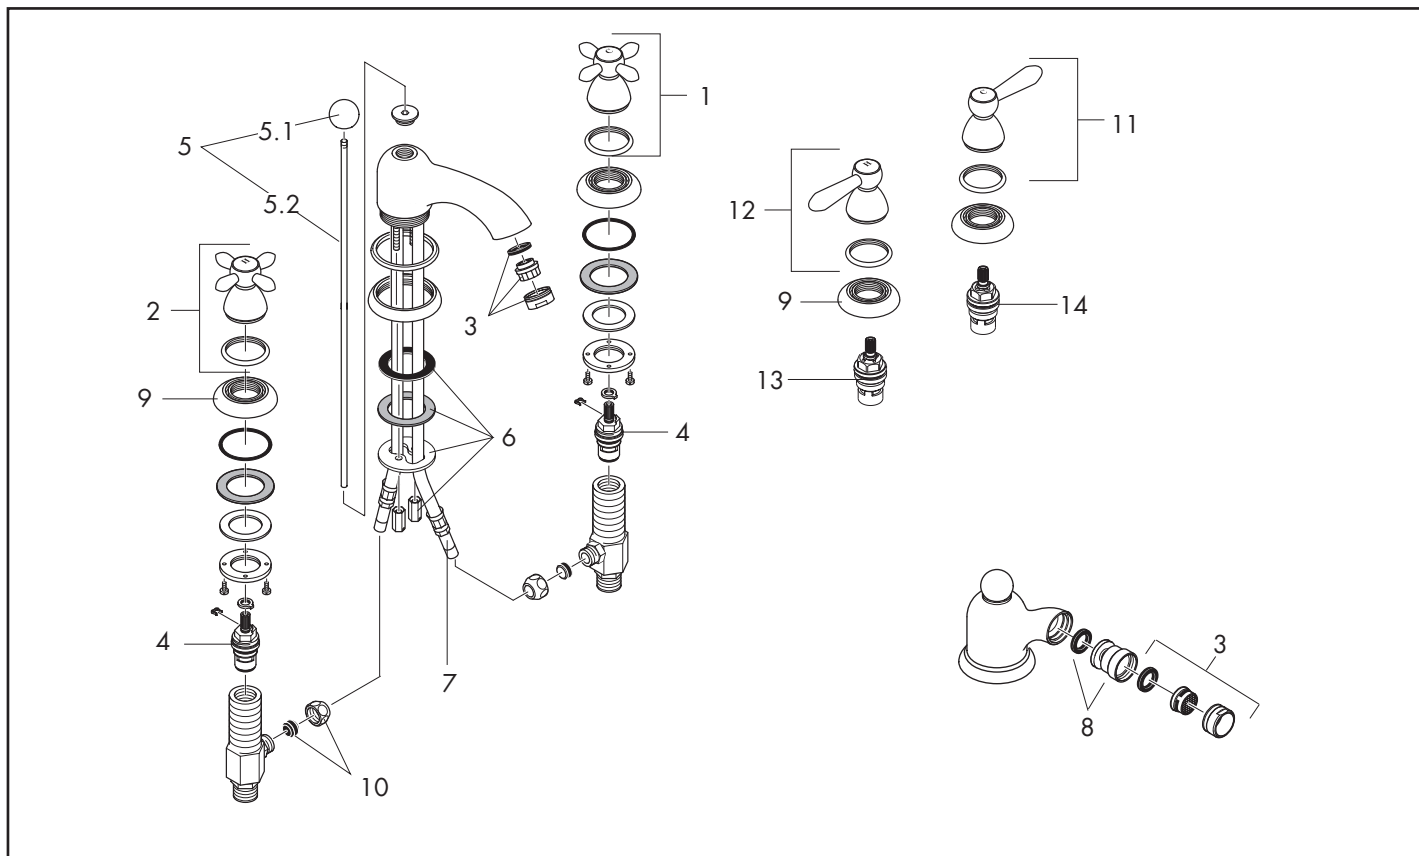

Axor Carlton

Widespread lav set, bidet set / Mélangeur 3 trous pour lavabo, bidet / Batéria americana para lavabo, bidé

10/96 - 5/02

17133XX1

04/98 - 5/02

17135XX1

10/96 - 5/02

17233XX1

4/98 - 5/02

17235XX1

Pos.	Description	Description	Denominación	Nr./Nr./N°
1	handle for cold water	poignée eau froide	Mando agua fría	17291XX0
2	handle for hot water	poignée eau chaude	Mando agua caliente	17292XX0
3	aerator	aérateur	Aireador completo	13085XX0
4	elastop cartridge	mécanisme arrêt Elastop	Montura Elastop	94149000
5	pop-up rod	tirette	Tirador completo	94028XX0
5.1	diverter knob	bouton d'inverseur	Tirador inversor	94086XX0
5.2	pull rod	tirette	Tirador	94085000
6	fixation set	fixation	Set de fijación completo	94138000
7	connection hose 450 mm	flex. de raccords 450 mm	Conexion flexible 450 mm	94071000
8	ball joint	rotule	Rotula	92036XX0
9	handle escutcheon	rosace pour poignée	Florón para mando	94035XX0
10	squeezing connection	raccord a bague sertie	tuercas giferia	94158000
11	handle for cold water	poignée eau froide	Mando agua fría	17296XX0
12	handle for hot water	poignée eau chaude	Mando agua caliente	17295XX0
13	hot cartridge	mécanisme eau chaude	Montura agua caliente	94009000
14	cold cartridge	mécanisme eau froide	Montura agua fría	94008000
	pop-up drain, see ch. 17	vidage lavabo voir chap. 17	Vaciadores, ver capítulo 17	94159XX0

XX = Please see page 6.1 for finish
 XX = Description des codes couleur page 6.1
 XX = Para el código de acabados ver página 6.1

AXOR[®]

hansgrohe

Axor Carlton

Widespread lav set, bidet set / Mélangeur 3 trous pour lavabo, bidet / Batéria americana para lavabo, bidé