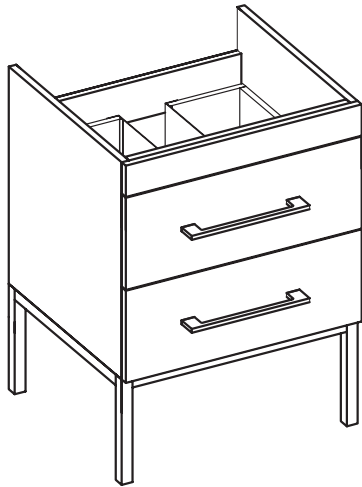

DAYTONA-3 COLLECTION

WITH 3" HEADER
AND 10" FRAME

DAYTONA 21" – 35" 2 DRAWERS (02)

CONTEMPORARY VANITIES

2. CHOOSE COLOR:

1. CHOOSE CODE:	Group 1	Group 2	Group 3	Group 4	Group 5	
			Black Wood (Matte) Golden Wheat (Matte) Pickled Oak (Matte)	White Gloss	Timber Gloss	Greyline Gloss Black Gloss
VANITY (23" H) + bottom frame & 10" metal legs						
D3M21-02_ _ _ FOR MILANO 21		\$1,180	\$1,208	\$1,278	\$1,296	18" (W) x 17" (D)
D3L21-02_ _ _ FOR LAGUNA 21		\$1,180	\$1,208	\$1,278	\$1,296	20" (W) x 17.5" (D)
D3T21-02_ _ _ FOR TRIBECA 21		\$1,180	\$1,208	\$1,278	\$1,296	20" (W) x 18.5" (D)
D3V24-02_ _ _ FOR VILLA 24		\$1,336	\$1,366	\$1,446	\$1,486	23" (W) x 13.5" (D)
D3VE24-02_ _ _ FOR VENICE 24		\$1,336	\$1,366	\$1,446	\$1,486	23" (W) x 17.5" (D)
D3K24-02_ _ _ FOR KIRA 24		\$1,336	\$1,366	\$1,446	\$1,486	23" (W) x 17.5" (D)
D3F24-02_ _ _ FOR FIORELLA 24		\$1,336	\$1,366	\$1,446	\$1,486	23" (W) x 17.5" (D)
D3T24-02_ _ _ FOR TRIBECA 24		\$1,336	\$1,366	\$1,446	\$1,486	23" (W) x 18.5" (D)
D3S24-02_ _ _ FOR STONE AND BARCELONA 25		\$1,376	\$1,396	\$1,486	\$1,516	24" (W) x 21.5" (D)
D3VE30-02_ _ _ FOR VENICE 30		\$1,736	\$1,782	\$1,920	\$1,960	28.5" (W) x 17.5" (D)
D3K30-02_ _ _ FOR KIRA 30		\$1,736	\$1,782	\$1,920	\$1,960	28.5" (W) x 17.5" (D)
D3F30-02C_ _ _ FOR FIORELLA 32 (CENTER)		\$1,736	\$1,782	\$1,920	\$1,960	30" (W) x 17.5" (D)
D3F30-02L_ _ _ FOR FIORELLA 32 (LEFT)		\$1,736	\$1,782	\$1,920	\$1,960	30" (W) x 17.5" (D)
D3F30-02R_ _ _ FOR FIORELLA 32 (RIGHT)		\$1,736	\$1,782	\$1,920	\$1,960	30" (W) x 17.5" (D)
D3M30-02_ _ _ FOR MILANO 31		\$1,736	\$1,782	\$1,920	\$1,960	28.5" (W) x 19" (D)
D3S30-02_ _ _ FOR STONE AND BARCELONA 31		\$1,762	\$1,812	\$1,950	\$2,000	30" (W) x 21.5" (D)

WITH 3" HEADER
AND 10" FRAME

DAYTONA-3 COLLECTION

DAYTONA 21" – 35" 2 DRAWERS (02)

2. CHOOSE COLOR:

1. CHOOSE CODE:	Group 1	Group 2	Group 3	Group 4	Group 5
			Black Wood (Matte) Golden Wheat (Matte) Pickled Oak (Matte)	White Gloss	Timber Gloss