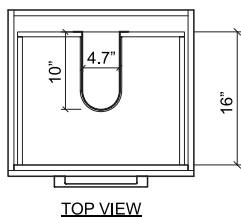

DAYTONA-3 COLLECTION

WITH 3" HEADER
AND 10" FRAME

DAYTONA 21" – 35" 2 DRAWERS (02)

CONTEMPORARY VANITIES

2. CHOOSE COLOR:

1. CHOOSE CODE:	Group 1	Group 2	Group 3	Group 4	Group 5	
			Black Wood (Matte) Golden Wheat (Matte) Pickled Oak (Matte)	White Gloss	Timber Gloss	Greyline Gloss Black Gloss
VANITY (23" H) + bottom frame & 10" metal legs						
D3M21-02_ _ _ FOR MILANO 21		\$1,180	\$1,208	\$1,278	\$1,296	18" (W) x 17" (D)
D3L21-02_ _ _ FOR LAGUNA 21		\$1,180	\$1,208	\$1,278	\$1,296	20" (W) x 17.5" (D)
D3T21-02_ _ _ FOR TRIBECA 21		\$1,180	\$1,208	\$1,278	\$1,296	20" (W) x 18.5" (D)
D3V24-02_ _ _ FOR VILLA 24		\$1,336	\$1,366	\$1,446	\$1,486	23" (W) x 13.5" (D)
D3VE24-02_ _ _ FOR VENICE 24		\$1,336	\$1,366	\$1,446	\$1,486	23" (W) x 17.5" (D)
D3K24-02_ _ _ FOR KIRA 24		\$1,336	\$1,366	\$1,446	\$1,486	23" (W) x 17.5" (D)
D3F24-02_ _ _ FOR FIORELLA 24		\$1,336	\$1,366	\$1,446	\$1,486	23" (W) x 17.5" (D)
D3T24-02_ _ _ FOR TRIBECA 24		\$1,336	\$1,366	\$1,446	\$1,486	23" (W) x 18.5" (D)
D3S24-02_ _ _ FOR STONE AND BARCELONA 25		\$1,376	\$1,396	\$1,486	\$1,516	24" (W) x 21.5" (D)
D3VE30-02_ _ _ FOR VENICE 30		\$1,736	\$1,782	\$1,920	\$1,960	28.5" (W) x 17.5" (D)
D3K30-02_ _ _ FOR KIRA 30		\$1,736	\$1,782	\$1,920	\$1,960	28.5" (W) x 17.5" (D)
D3F30-02C_ _ _ FOR FIORELLA 32 (CENTER)		\$1,736	\$1,782	\$1,920	\$1,960	30" (W) x 17.5" (D)
D3F30-02L_ _ _ FOR FIORELLA 32 (LEFT)		\$1,736	\$1,782	\$1,920	\$1,960	30" (W) x 17.5" (D)
D3F30-02R_ _ _ FOR FIORELLA 32 (RIGHT)		\$1,736	\$1,782	\$1,920	\$1,960	30" (W) x 17.5" (D)
D3M30-02_ _ _ FOR MILANO 31		\$1,736	\$1,782	\$1,920	\$1,960	28.5" (W) x 19" (D)
D3S30-02_ _ _ FOR STONE AND BARCELONA 31		\$1,762	\$1,812	\$1,950	\$2,000	30" (W) x 21.5" (D)

WITH 3" HEADER
AND 10" FRAME

DAYTONA-3 COLLECTION

DAYTONA 21" – 35" 2 DRAWERS (02)

2. CHOOSE COLOR:

1. CHOOSE CODE:	Group 1	Group 2	Group 3	Group 4	Group 5
			Black Wood (Matte) Golden Wheat (Matte) Pickled Oak (Matte)	White Gloss	Timber Gloss