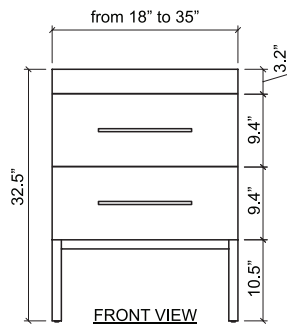

DAYTONA-3 COLLECTION

WITH 3" HEADER
AND 10" FRAME

DAYTONA 21" – 35" 2 DRAWERS (02)

CONTEMPORARY VANITIES

2. CHOOSE COLOR:

1. CHOOSE CODE:	Group 1	Group 2	Group 3	Group 4	Group 5	
			Black Wood (Matte) Golden Wheat (Matte) Pickled Oak (Matte)	White Gloss	Timber Gloss	Greyline Gloss Black Gloss
VANITY (23" H) + bottom frame & 10" metal legs						
D3M21-02_ _ _ FOR MILANO 21		\$1,180	\$1,208	\$1,278	\$1,296	18" (W) x 17" (D)
D3L21-02_ _ _ FOR LAGUNA 21		\$1,180	\$1,208	\$1,278	\$1,296	20" (W) x 17.5" (D)
D3T21-02_ _ _ FOR TRIBECA 21		\$1,180	\$1,208	\$1,278	\$1,296	20" (W) x 18.5" (D)
D3V24-02_ _ _ FOR VILLA 24		\$1,336	\$1,366	\$1,446	\$1,486	23" (W) x 13.5" (D)
D3VE24-02_ _ _ FOR VENICE 24		\$1,336	\$1,366	\$1,446	\$1,486	23" (W) x 17.5" (D)
D3K24-02_ _ _ FOR KIRA 24		\$1,336	\$1,366	\$1,446	\$1,486	23" (W) x 17.5" (D)
D3F24-02_ _ _ FOR FIORELLA 24		\$1,336	\$1,366	\$1,446	\$1,486	23" (W) x 17.5" (D)
D3T24-02_ _ _ FOR TRIBECA 24		\$1,336	\$1,366	\$1,446	\$1,486	23" (W) x 18.5" (D)
D3S24-02_ _ _ FOR STONE AND BARCELONA 25		\$1,376	\$1,396	\$1,486	\$1,516	24" (W) x 21.5" (D)
D3VE30-02_ _ _ FOR VENICE 30		\$1,736	\$1,782	\$1,920	\$1,960	28.5" (W) x 17.5" (D)
D3K30-02_ _ _ FOR KIRA 30		\$1,736	\$1,782	\$1,920	\$1,960	28.5" (W) x 17.5" (D)
D3F30-02C_ _ _ FOR FIORELLA 32 (CENTER)		\$1,736	\$1,782	\$1,920	\$1,960	30" (W) x 17.5" (D)
D3F30-02L_ _ _ FOR FIORELLA 32 (LEFT)		\$1,736	\$1,782	\$1,920	\$1,960	30" (W) x 17.5" (D)
D3F30-02R_ _ _ FOR FIORELLA 32 (RIGHT)		\$1,736	\$1,782	\$1,920	\$1,960	30" (W) x 17.5" (D)
D3M30-02_ _ _ FOR MILANO 31		\$1,736	\$1,782	\$1,920	\$1,960	28.5" (W) x 19" (D)
D3S30-02_ _ _ FOR STONE AND BARCELONA 31		\$1,762	\$1,812	\$1,950	\$2,000	30" (W) x 21.5" (D)

WITH 3" HEADER
AND 10" FRAME

DAYTONA-3 COLLECTION

DAYTONA 21" – 35" 2 DRAWERS (02)

2. CHOOSE COLOR:

1. CHOOSE CODE:	Group 1	Group 2	Group 3	Group 4	Group 5
			Black Wood (Matte) Golden Wheat (Matte) Pickled Oak (Matte)	White Gloss	Timber Gloss