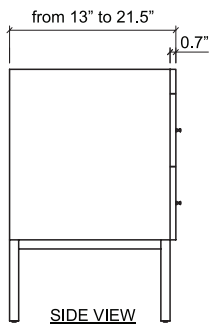

DAYTONA-3 COLLECTION

WITH 3" HEADER
AND 10" FRAME

DAYTONA 21" – 35" 2 DRAWERS (02)

CONTEMPORARY VANITIES

2. CHOOSE COLOR:

1. CHOOSE CODE:	Group 1	Group 2	Group 3	Group 4	Group 5	
			Black Wood (Matte) Golden Wheat (Matte) Pickled Oak (Matte)	White Gloss	Timber Gloss	Greyline Gloss Black Gloss
VANITY (23" H) + bottom frame & 10" metal legs						
D3M21-02_ _ _ FOR MILANO 21		\$1,180	\$1,208	\$1,278	\$1,296	18" (W) x 17" (D)
D3L21-02_ _ _ FOR LAGUNA 21		\$1,180	\$1,208	\$1,278	\$1,296	20" (W) x 17.5" (D)
D3T21-02_ _ _ FOR TRIBECA 21		\$1,180	\$1,208	\$1,278	\$1,296	20" (W) x 18.5" (D)
D3V24-02_ _ _ FOR VILLA 24		\$1,336	\$1,366	\$1,446	\$1,486	23" (W) x 13.5" (D)
D3VE24-02_ _ _ FOR VENICE 24		\$1,336	\$1,366	\$1,446	\$1,486	23" (W) x 17.5" (D)
D3K24-02_ _ _ FOR KIRA 24		\$1,336	\$1,366	\$1,446	\$1,486	23" (W) x 17.5" (D)
D3F24-02_ _ _ FOR FIORELLA 24		\$1,336	\$1,366	\$1,446	\$1,486	23" (W) x 17.5" (D)
D3T24-02_ _ _ FOR TRIBECA 24		\$1,336	\$1,366	\$1,446	\$1,486	23" (W) x 18.5" (D)
D3S24-02_ _ _ FOR STONE AND BARCELONA 25		\$1,376	\$1,396	\$1,486	\$1,516	24" (W) x 21.5" (D)
D3VE30-02_ _ _ FOR VENICE 30		\$1,736	\$1,782	\$1,920	\$1,960	28.5" (W) x 17.5" (D)
D3K30-02_ _ _ FOR KIRA 30		\$1,736	\$1,782	\$1,920	\$1,960	28.5" (W) x 17.5" (D)
D3F30-02C_ _ _ FOR FIORELLA 32 (CENTER)		\$1,736	\$1,782	\$1,920	\$1,960	30" (W) x 17.5" (D)
D3F30-02L_ _ _ FOR FIORELLA 32 (LEFT)		\$1,736	\$1,782	\$1,920	\$1,960	30" (W) x 17.5" (D)
D3F30-02R_ _ _ FOR FIORELLA 32 (RIGHT)		\$1,736	\$1,782	\$1,920	\$1,960	30" (W) x 17.5" (D)
D3M30-02_ _ _ FOR MILANO 31		\$1,736	\$1,782	\$1,920	\$1,960	28.5" (W) x 19" (D)
D3S30-02_ _ _ FOR STONE AND BARCELONA 31		\$1,762	\$1,812	\$1,950	\$2,000	30" (W) x 21.5" (D)

WITH 3" HEADER
AND 10" FRAME

DAYTONA-3 COLLECTION

DAYTONA 21" – 35" 2 DRAWERS (02)

2. CHOOSE COLOR:

1. CHOOSE CODE:	Group 1	Group 2	Group 3	Group 4	Group 5
			Black Wood (Matte) Golden Wheat (Matte) Pickled Oak (Matte)	White Gloss	Timber Gloss